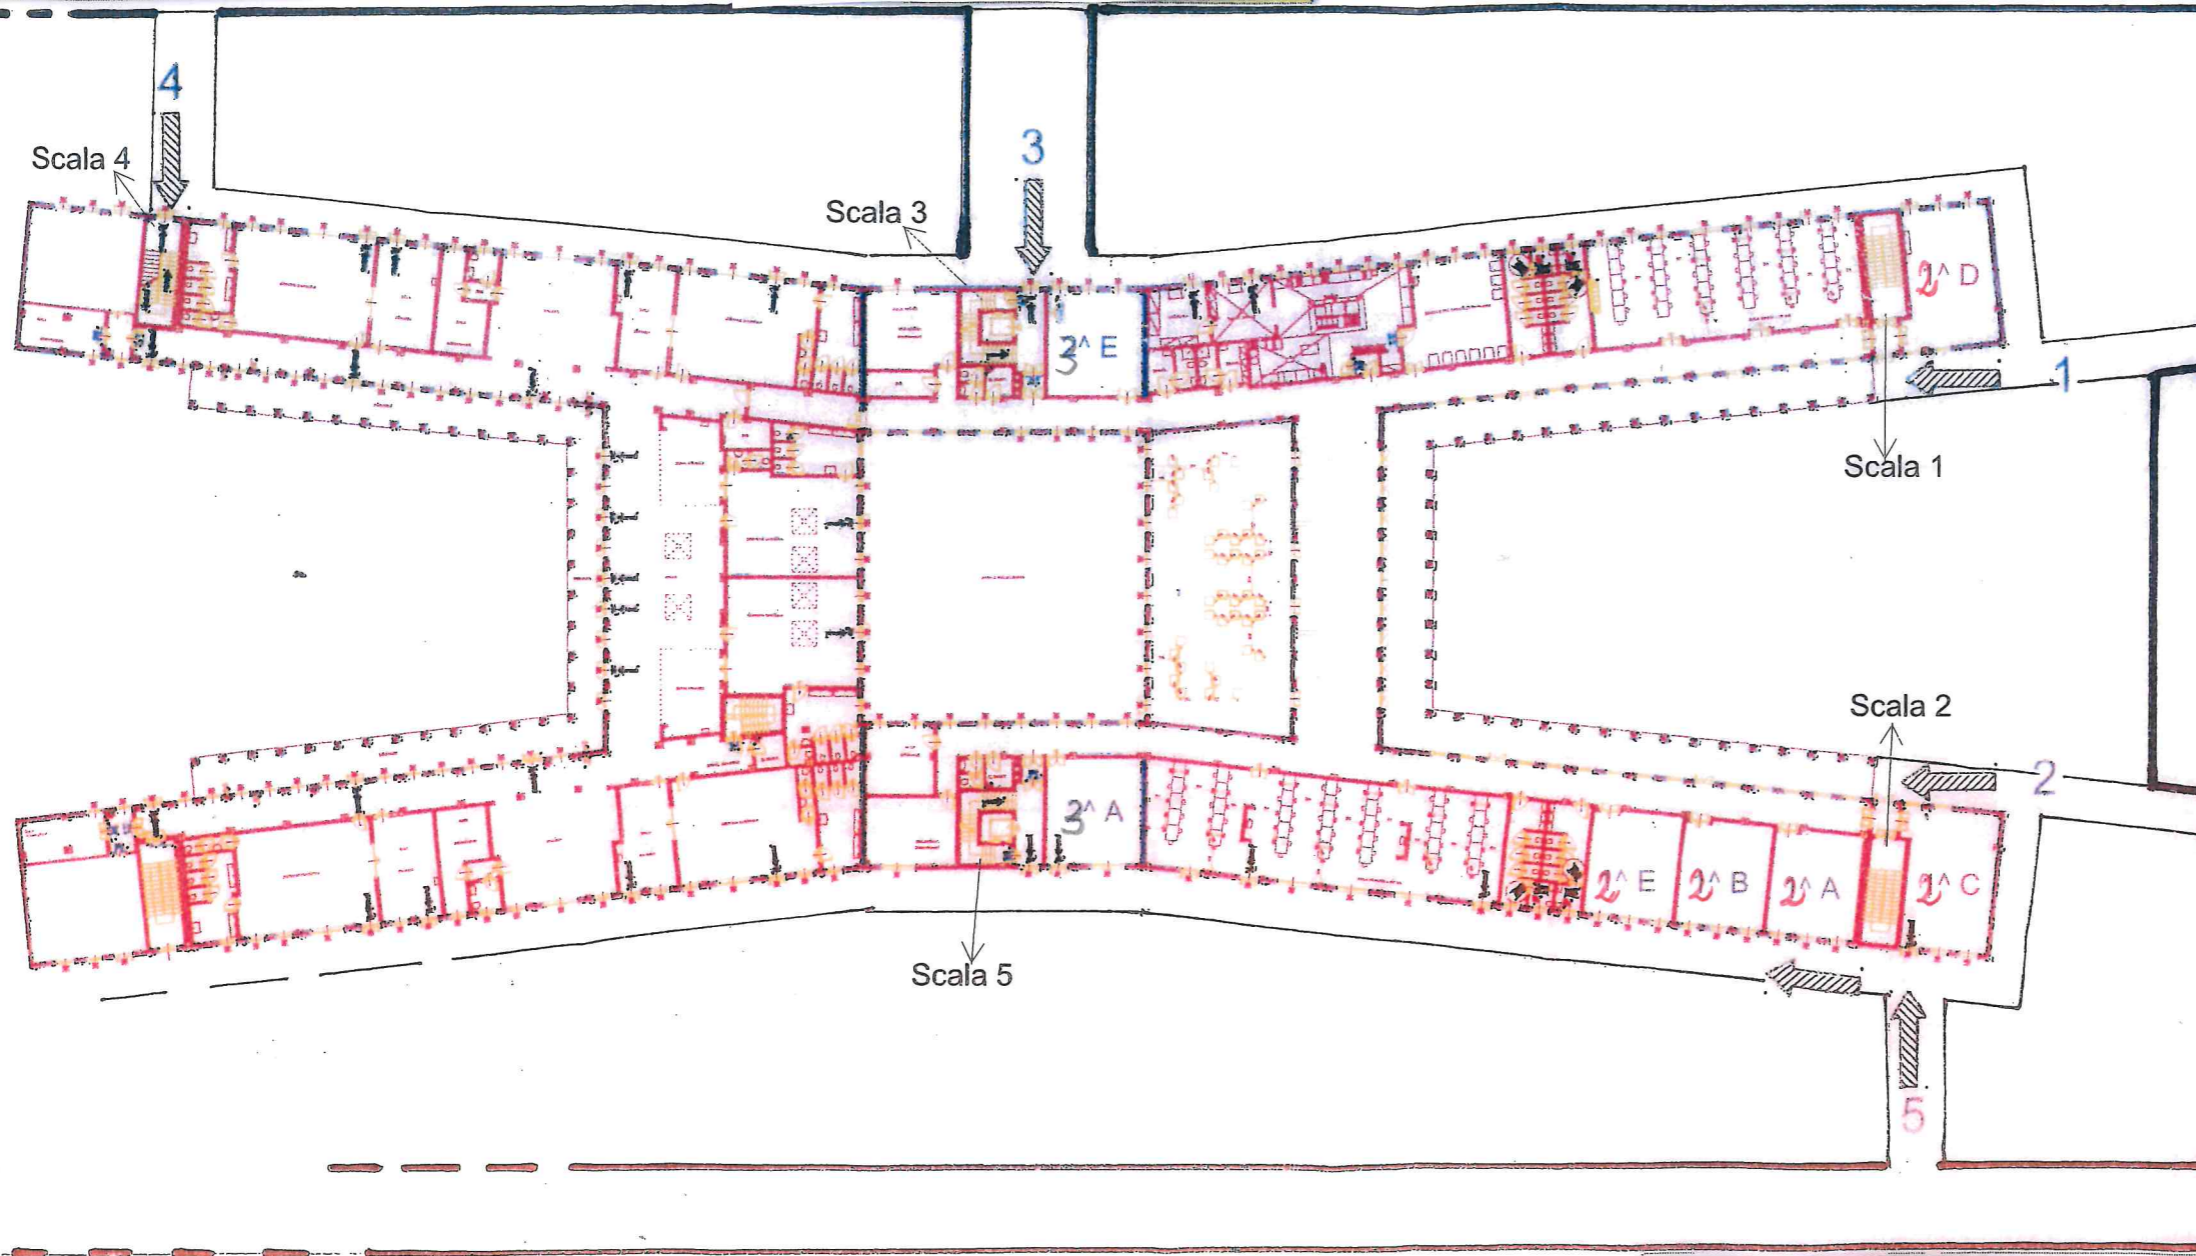

PERCORSO ROSSO

INGRESSO 4				
via dello Sport / verso Materna				
Classe	Orario	Piano	Accesso da	Uscita
1^A C	08:00	1°	scala 4	4
1^A D	08:00	1°	scala 4	4
3^A F	08:00	1°	scala 4	4
3^A C	08:00	1°	scala 4	4

INGRESSO 3				
via dello Sport / ingresso Scuolabus				
Classe	Orario	Piano	Accesso da	Uscita
3^A A	07:50	Terra	Interno	2
3^A E	07:50	Terra	Diretto	1
4^A C	08:00	1°	scala 3	3
4^A D	08:00	1°	scala 3	3
5^A D	08:00	1°	scala 3	3
	08:10		Scuolabus	

PERCORSO
LILLA

PERCORSO
AZZURRO

Modulo 30 ore in Blu: Ingresso ore 07:50 Tempo Pieno in Rosso: Ingresso ore 08:00
Scuolabus: Ingresso ore 08:10 Piedibus: Ingresso ore 08:05

INGRESSO 1				
Piazzale dello Sport / parcheggio				
Classe	Orario	Piano	Accesso da	Uscita
2^A A	07:50	Terra	Portico	1
2^A B	07:50	Terra	Portico	1
2^A E	07:50	Terra	Portico	1
2^A F	07:50	1°	scala 1	1
2^A D	08:00	1°	Diretto	1
3^A D	08:00	1°	scala 1	1
5^A C	08:00	1°	scala 1	1
	08:05		Piedibus lato Ovest	

PERCORSO
VIOLA

PERCORSO
VERDE

INGRESSO 2				
Piazzale dello Sport / parcheggio				
Classe	Orario	Piano	Accesso da	Uscita
3^A B	07:50	1°	scala 2	2
1^A A	07:50	1°	scala 2	2
1^A B	07:50	1°	scala 2	2
1^A E	07:50	1°	scala 2	2
4^A B	07:50	1°	scala 2	2
2^A C	08:00	Terra	Diretto	2
	08:05		Piedibus lato Est	

PERCORSO
GIALLO

1^A F 07:50 1° scala 2 2

INGRESSO 5				
Piazzale dello Sport / lato Rugby				
Classe	Orario	Piano	Accesso da	Uscita
4^A A	07:50	1°	scala 5	5
4^A E	07:50	1°	scala 5	5
5^A A	07:50	1°	scala 5	5
5^A B	07:50	1°	scala 5	5
5^A E	07:50	1°	scala 5	5

PERCORSO BLU